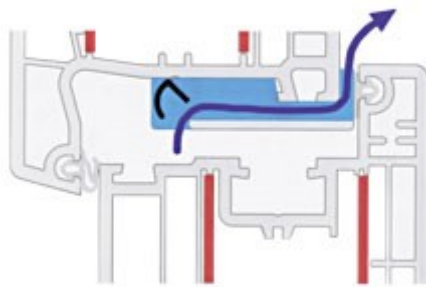

VĚTRACÍ SYSTÉM REGEL-AIR

Relativně **vysoká průchodnost vzduchu** v oblasti rozdílu tlaku do 20 Pa.

Automatická regulace snížení průchodnosti v nejběžnější oblasti nepřízní počasí při 20-40 Pa.

Možnost zvukového útlumu až do třídy 42 dB (IV)

- větrání pro plastová okna a balkonové dveře **Elegance**
- větrací systém je výborně použitelný pro nejběžnější tlakové podmínky (4 a 60 Pa)
- slouží pro **příjemné klima v místnosti**
- větrací klapka REGEL-air® lze použít **pro přívod či odvod vzduchu**
- větrací klapka REGEL-air® se montuje pouze do horní oblasti okna
- zvenku ve spodní části okna přiváděný vzduch stoupá mezi křídlem a rámem nahoru a přes větrací klapku se do interiéru dostává již předehřátý vzduch
- **nenastává pocit průvanu**, jelikož je vzduch přiváděn přes větrací systém v horní oblasti křídla přímo pod strop
- přiváděný čerstvý vzduch se smíchá s nepoužitým teplejším vzduchem, takže se **místnosti efektivně a energeticky úsporně provětrávají**
- větrací klapka REGEL-air® lze snadno montovat a je možnost bez větších problémů namontovat již do zabudovaných oken

vzduchovod

ventilace