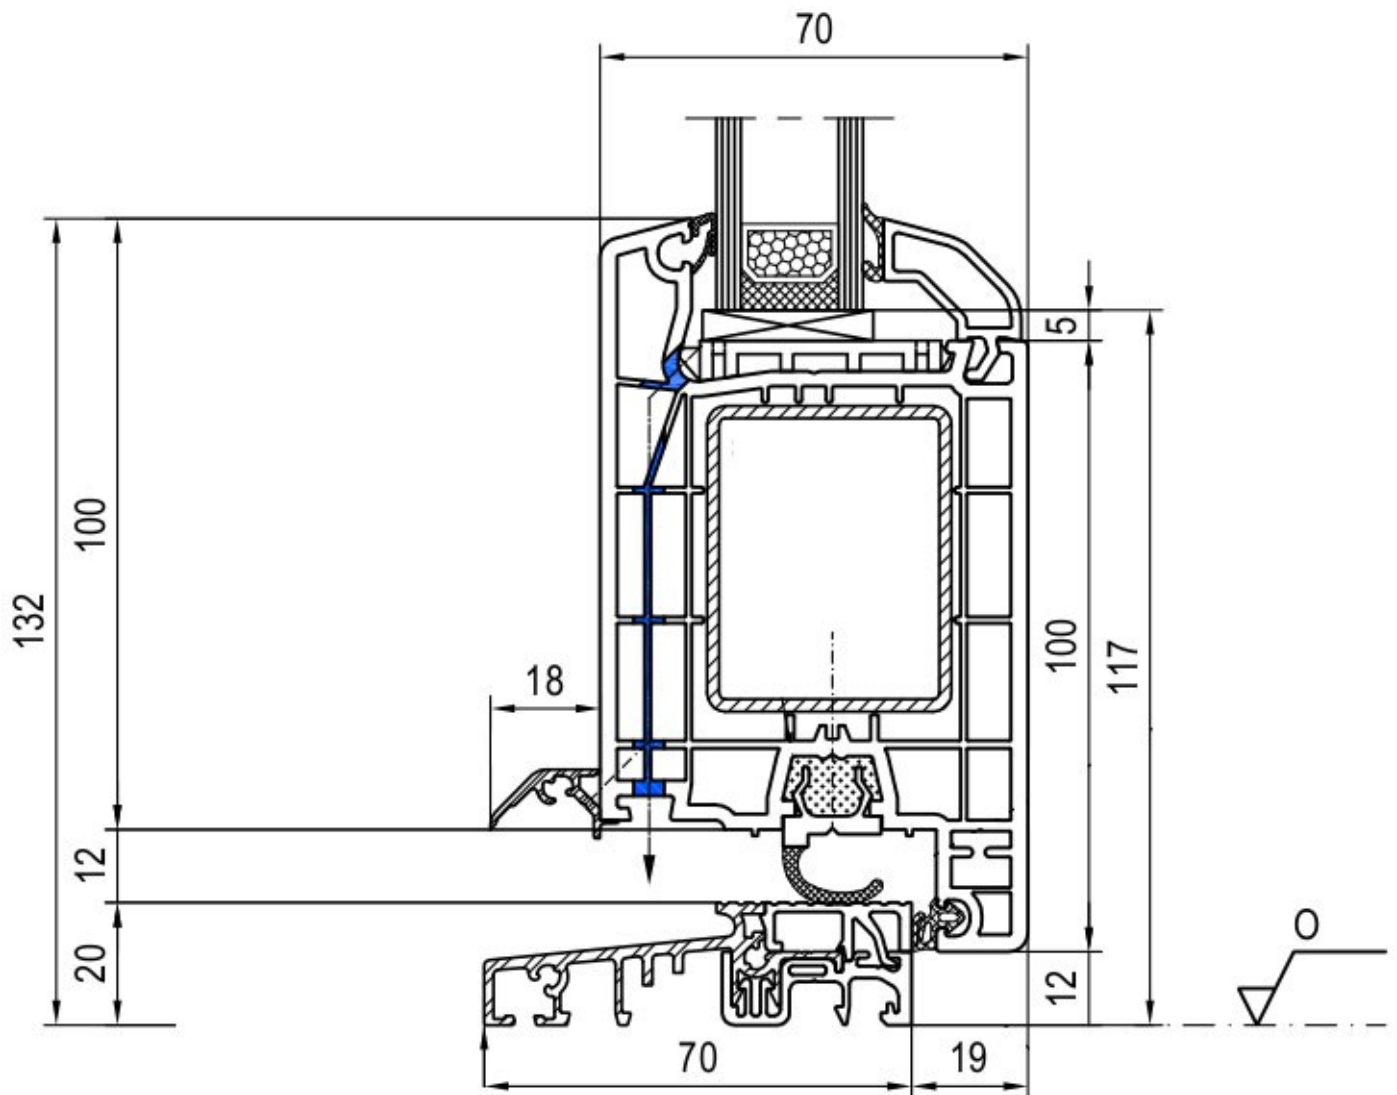

Vchodové dveře IDEAL 4000

Otevíravé dovnitř

řez prahu a křídla

řez rámu a křídla

řez křídel a štulpu

řez křidel a sloupku

řez křídla a sloupku

Otevíravé ven

řez prahu a křídla

řez rámu a křídla

řez křidel a sloupku

řez křídla a sloupku