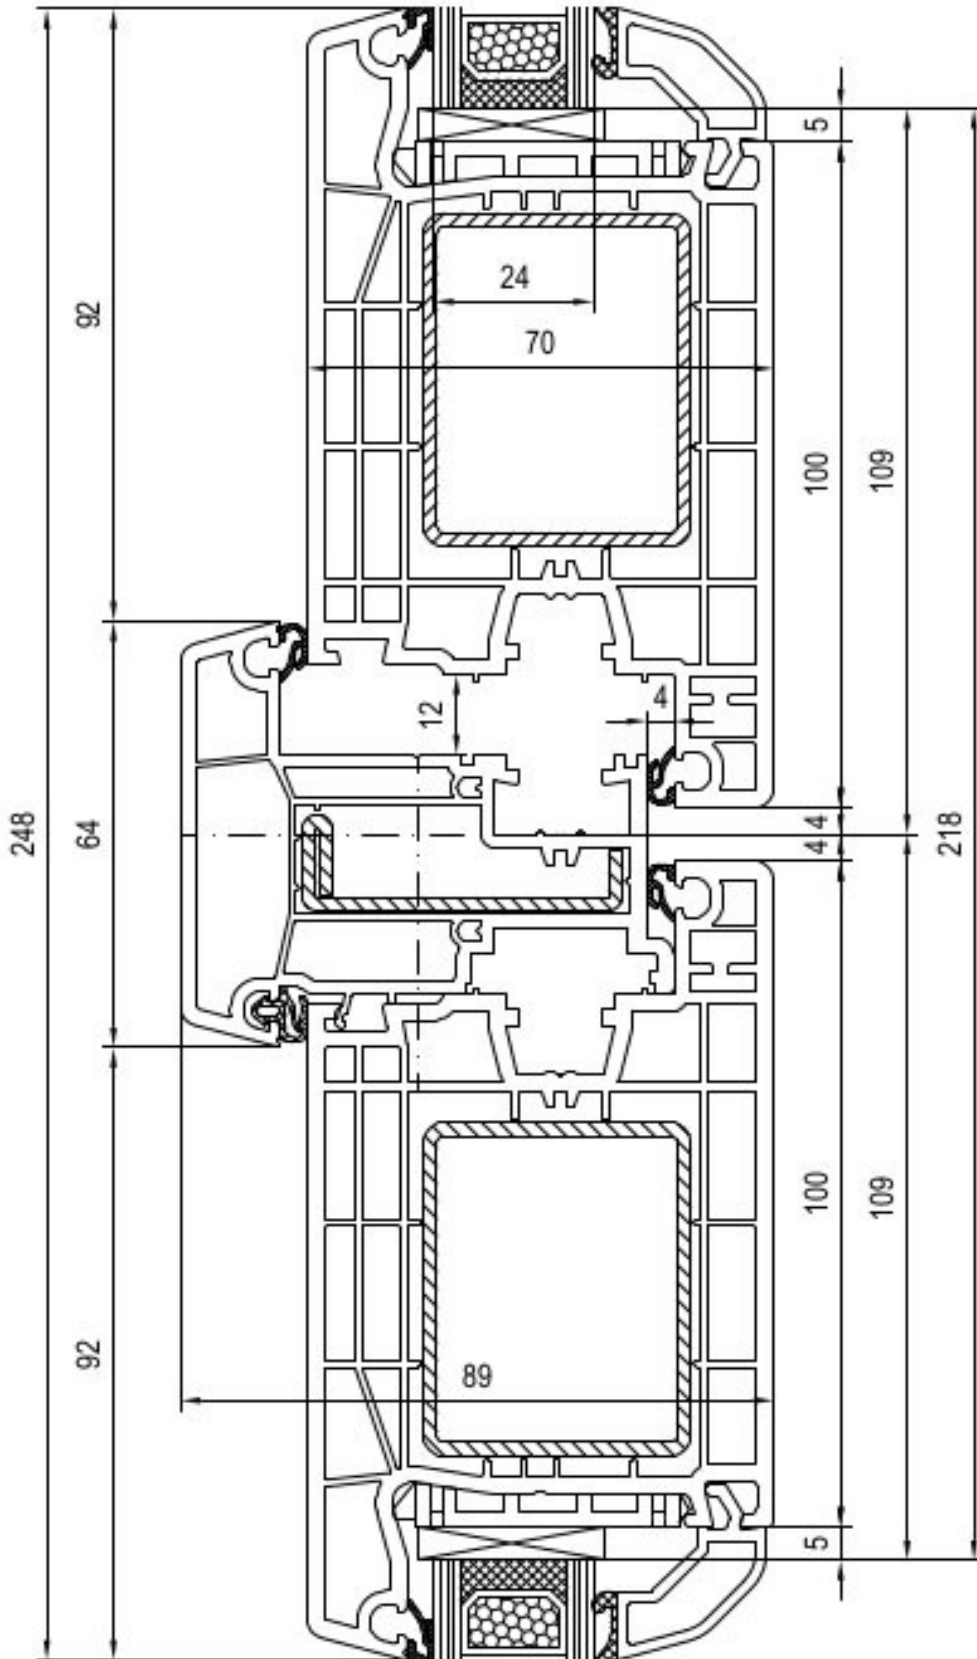

Vchodové dveře IDEAL 4000

Otevíravé dovnitř

řez prahu a křídla

řez rámu a křídla

řez křídel a štulpu

řez křidel a sloupku

řez křídla a sloupku

Otevíravé ven

řez prahu a křídla

řez rámu a křídla

řez křidel a sloupku

řez křídla a sloupku