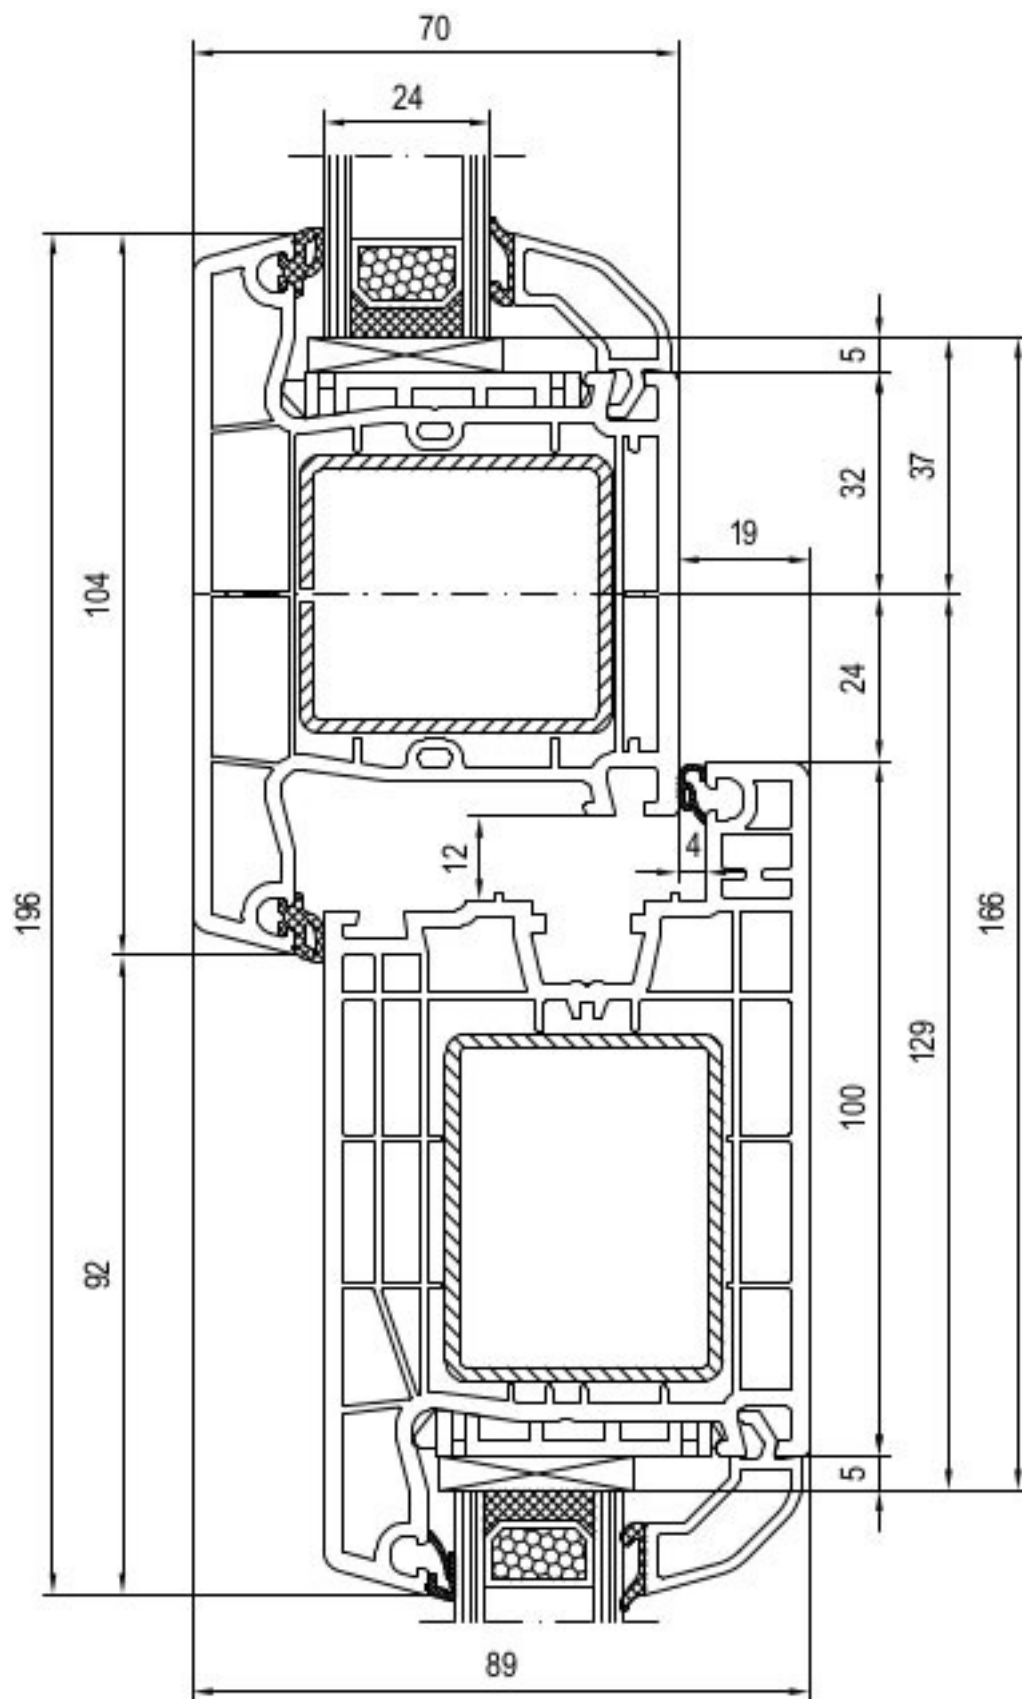

Vchodové dveře IDEAL 4000

Otevíravé dovnitř

řez prahu a křídla

řez rámu a křídla

řez křídel a štulpu

řez křidel a sloupku

řez křídla a sloupku

Otevíravé ven

řez prahu a křídla

řez rámu a křídla

řez křidel a sloupku

řez křídla a sloupku