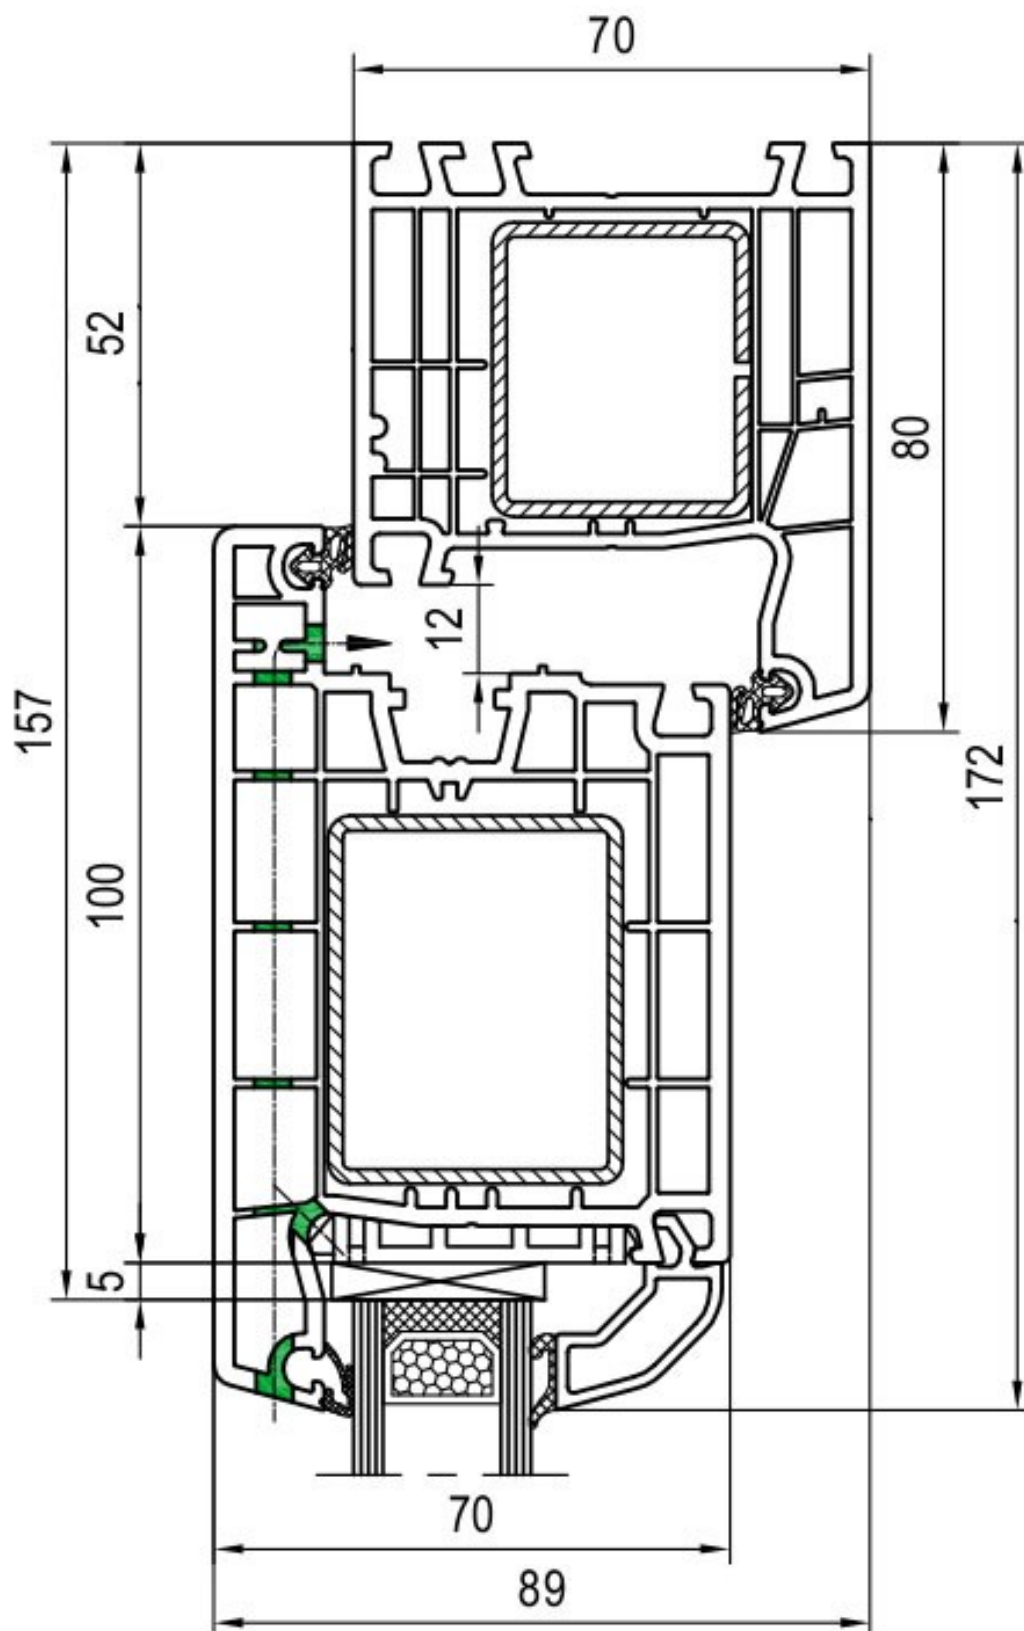

Vchodové dveře IDEAL 4000

Otevíravé dovnitř

řez prahu a křídla

řez rámu a křídla

řez křídel a štulpu

řez křidel a sloupku

řez křídla a sloupku

Otevíravé ven

řez prahu a křídla

řez rámu a křídla

řez křidel a sloupku

řez křídla a sloupku