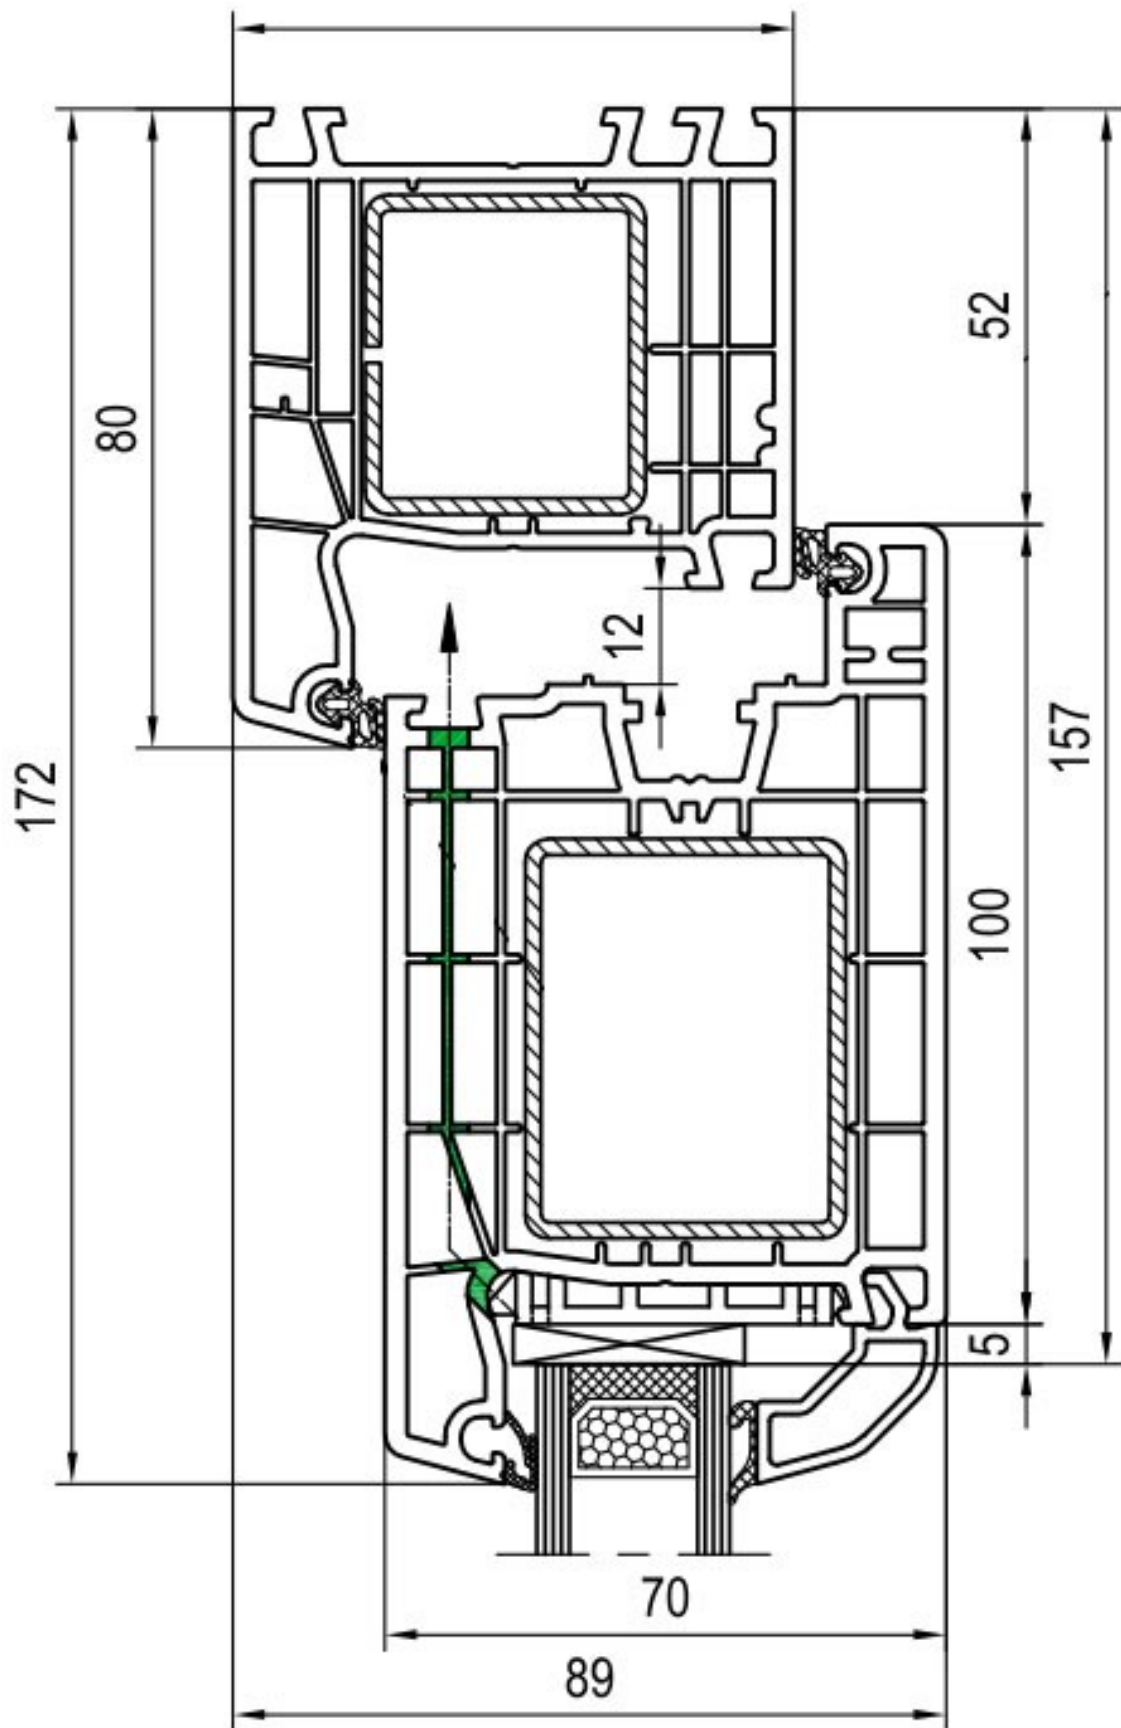

Vchodové dveře IDEAL 4000

Otevíravé dovnitř

řez prahu a křídla

řez rámu a křídla

řez křídel a štulpu

řez křidel a sloupku

řez křídla a sloupku

Otevíravé ven

řez prahu a křídla

řez rámu a křídla

řez křidel a sloupku

řez křídla a sloupku